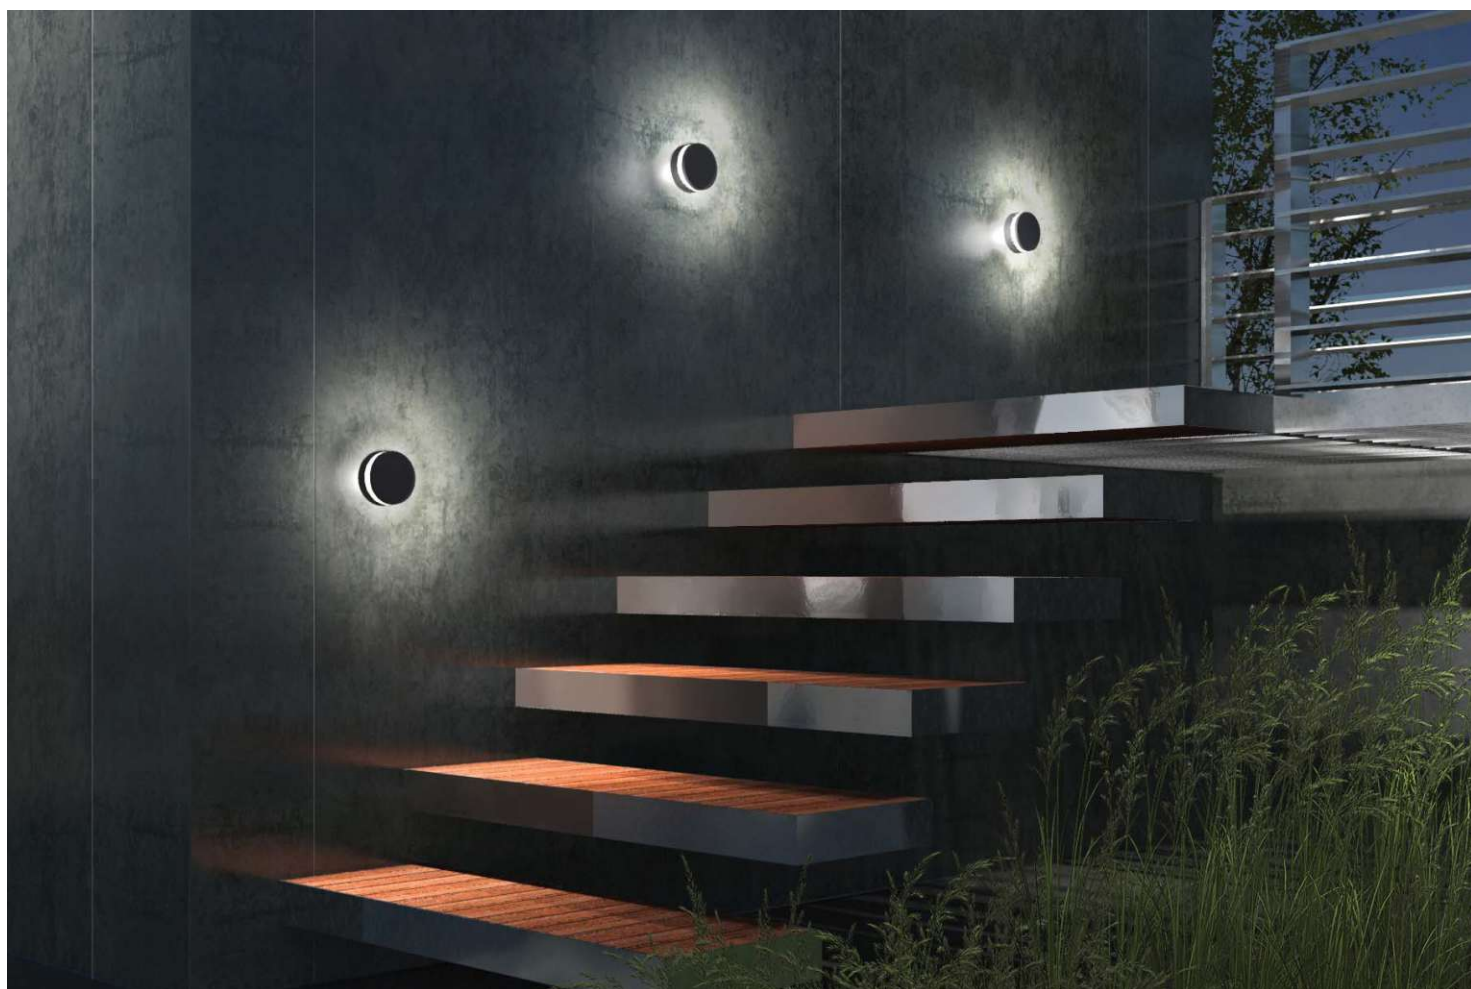

Koln

Wall Mounted Luminaire

indoor+outdoor

La serie Koln combina cuatro luminarias montadas en la pared completamente diferentes con una iluminación de lavado de pared única. Una emisión de luz efectiva en la superficie circundante para mejorar los detalles del material de pared mientras le da a la luminaria un carácter distintivo.

La luminaria clasificada como CLASE I con módulos LED de alta eficiencia y espacio vital.

Marco y cuerpo de aluminio fundido a presión con alta resistencia a la corrosión. Sujetadores de acero inoxidable en grado 316. Junta de goma de silicona duradera e impacto claro estabilizado a los rayos UV lente de policarbonato. La carcasa es de pintura en polvo con alta resistencia a la corrosión y protección química cromatizada.

The Koln series merge four entirely different wall mounted luminaire with a unique wall washing illuminance . A effective light emission on the surrounding surface to enhance wallmaterial detail while giving the luminaire distinctive character.

The luminaire rated as CLASS I with High efficiency and life space LED modules.

Die-cast aluminum frame and body with high corrosion resistance. Stainless steel fasteners in grade 316. Durable silicone rubber gasket and clear impact UV stabilized polycarbonate lens. The housing is powder coating with high corrosion resistance and chemical chromatized protection.