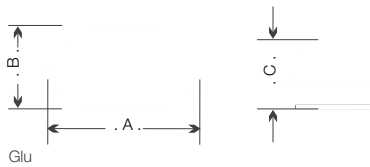

## MO-WATT-ITL-CT-VA-OA-OB

EXAMPLE : CURV 18 SM 30 BA01 OA02 OB01

MO	Model	WATT	ITL	Installation Type	CT	C.C.T	LT+	Lamp Type	OA+	Body Colour	OB+	Voltage
	Koln Z	12	SM	Surface Mounted	27	2700K	01	LED	01	Graphite	01	220VAC
	Koln Globe	10			30	3000K	02	E27	02	Light Gray	02	24VDC
	Koln Line	16			40	4000K						
	Koln Glu Mini	10			57	5700K						
	Koln Glu Midi	20										

## Product Dimensions *Dimensión del producto*

Model / Watt modelo / power	Height A altura	Width B anchura	Depth C fondo	Diameter D diametro
Koln Z	205mm	75mm	165mm	-
Koln Globe			50mm	150mm
Koln Glu Mini	197mm	112mm	75mm	160mm
Koln Glu Midi	270mm	147mm	83mm	
Koln Line	800mm	180mm	135mm	