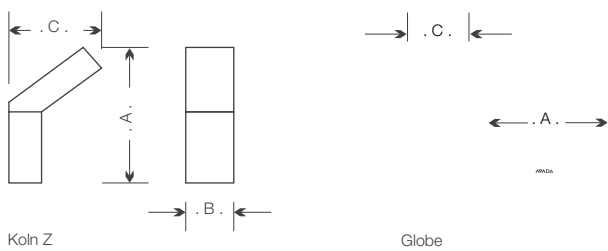

Ordering Guide Sample *Ejemplo de la guía de pedido*

MO-WATT-ITL-CT-VA-OA-OB

EXAMPLE : CURV 18 SM 30 BA01 OA02 OB01

MO	Model	WATT	ITL	Installation Type	CT	C.C.T	LT+	Lamp Type	OA+	Body Colour	OB+	Voltage
	Koln Z	12	SM	Surface Mounted	27	2700K	01	LED	01	Graphite	01	220VAC
	Koln Globe	10			30	3000K	02	E27	02	Light Gray	02	24VDC
	Koln Line	16			40	4000K						
	Koln Glu Mini	10			57	5700K						
	Koln Glu Midi	20										

Product Dimensions *Dimensión del producto*

Model / Watt modelo / power	Height A altura	Width B anchura	Depth C fondo	Diameter D diametro
Koln Z	205mm	75mm	165mm	-
Koln Globe			50mm	150mm
Koln Glu Mini	197mm	112mm	75mm	160mm
Koln Glu Midi	270mm	147mm	83mm	
Koln Line	800mm	180mm	135mm