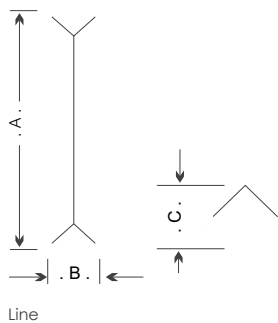

## MO-WATT-ITL-CT-VA-OA-OB

EXAMPLE : CURV 18 SM 30 BA01 OA02 OB01

MO	Model	WATT	ITL	Installation Type	CT	C.C.T	LT+	Lamp Type	OA+	Body Colour	OB+	Voltage
	Koln Z	12	SM	Surface Mounted	27	2700K	01	LED	01	Graphite	01	220VAC
	Koln Globe	10			30	3000K	02	E27	02	Light Gray	02	24VDC
	Koln Line	16			40	4000K						
	Koln Glu Mini	10			57	5700K						
	Koln Glu Midi	20										

## Product Dimensions *Dimensión del producto*

Model / Watt modelo / power	Height A altura	Width B anchura	Depth C fondo	Diameter D diametro
Koln Z	205mm	75mm	165mm	-
Koln Globe			50mm	150mm
Koln Glu Mini	197mm	112mm	75mm	160mm
Koln Glu Midi	270mm	147mm	83mm	
Koln Line	800mm	180mm	135mm	