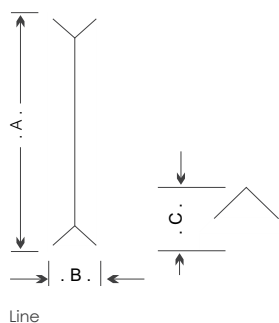

Ordering Guide Sample *Ejemplo de la guía de pedido*

MO-WATT-ITL-CT-VA-OA-OB

EXAMPLE : CURV 18 SM 30 BA01 OA02 OB01

MO	Model	WATT	ITL	Installation Type	CT	C.C.T	LT+	Lamp Type	OA+	Body Colour	OB+	Voltage
	Koln Z	12	SM	Surface Mounted	27	2700K	01	LED	01	Graphite	01	220VAC
	Koln Globe	10			30	3000K	02	E27	02	Light Gray	02	24VDC
	Koln Line	16			40	4000K						
	Koln Glu Mini	10			57	5700K						
	Koln Glu Midi	20										

Product Dimensions *Dimensión del producto*

Model / Watt modelo / power	Height A altura	Width B anchura	Depth C fondo	Diameter D diametro
Koln Z	205mm	75mm	165mm	-
Koln Globe			50mm	150mm
Koln Glu Mini	197mm	112mm	75mm	160mm
Koln Glu Midi	270mm	147mm	83mm	
Koln Line	800mm	180mm	135mm	