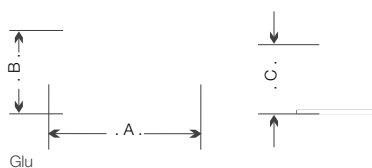

Line

Glu

Model modelo	Power energía	Color temperature CCT temperatura del color	Luminous Flux lm flujo luminoso	Beam angle deg. Ángulo de haz
Line	12	3000k.4000k.5000k	1040	Diffused 160°
Glu Mini	10	3000k.4000k.5000k	750	Diffused 160°
Glu Midi	20	3000k.4000k.5000k	1500	Diffused 160°

Ordering Guide Sample *Ejemplo de la guía de pedido*

MO-WATT-ITL-CT-VA-OA-OB

EXAMPLE : CURV 18 SM 30 BA01 OA02 OB01

MO	Model	WATT	ITL	Installation Type	CT	C.C.T	LT+	Lamp Type	OA+	Body Colour	OB+	Voltage
	Koln Z	12	SM	Surface Mounted	27	2700K	01	LED	01	Graphite	01	220VAC
	Koln Globe	10			30	3000K	02	E27	02	Light Gray	02	24VDC
	Koln Line	16			40	4000K						
	Koln Glu Mini	10			57	5700K						
	Koln Glu Midi	20										

Product Dimensions *Dimensión del producto*

Model / Watt modelo / power	Height A altura	Width B anchura	Depth C fondo	Diameter D diametro
Koln Z	205mm	75mm	165mm	-
Koln Globe			50mm	150mm
Koln Glu Mini	197mm	112mm	75mm	160mm
Koln Glu Midi	270mm	147mm	83mm	
Koln Line	800mm	180mm	135mm	