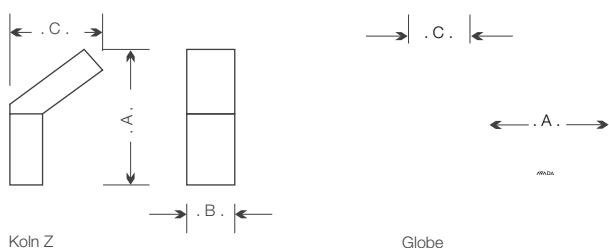

Ordering Guide Sample *Ejemplo de la guía de pedido*

MO-WATT-ITL-CT-VA-OA-OB

EXAMPLE : CURV 18 SM 30 BA01 OA02 OB01

MO	Model	WATT	ITL	Installation Type	CT	C.C.T	LT+	Lamp Type	OA+	Body Colour	OB+	Voltage
	Koln Z	12	SM	Surface Mounted	27	2700K	01	LED	01	Graphite	01	220VAC
	Koln Globe	10			30	3000K	02	E27	02	Light Gray	02	24VDC
	Koln Line	16			40	4000K						
	Koln Glu Mini	10			57	5700K						
	Koln Glu Midi	20										

Product Dimensions *Dimensión del producto*

Model / Watt modelo / power	Height A altura	Width B anchura	Depth C fondo	Diameter D diametro
Koln Z	205mm	75mm	165mm	-
Koln Globe			50mm	150mm
Koln Glu Mini	197mm	112mm	75mm	160mm
Koln Glu Midi	270mm	147mm	83mm	
Koln Line	800mm	180mm	135mm