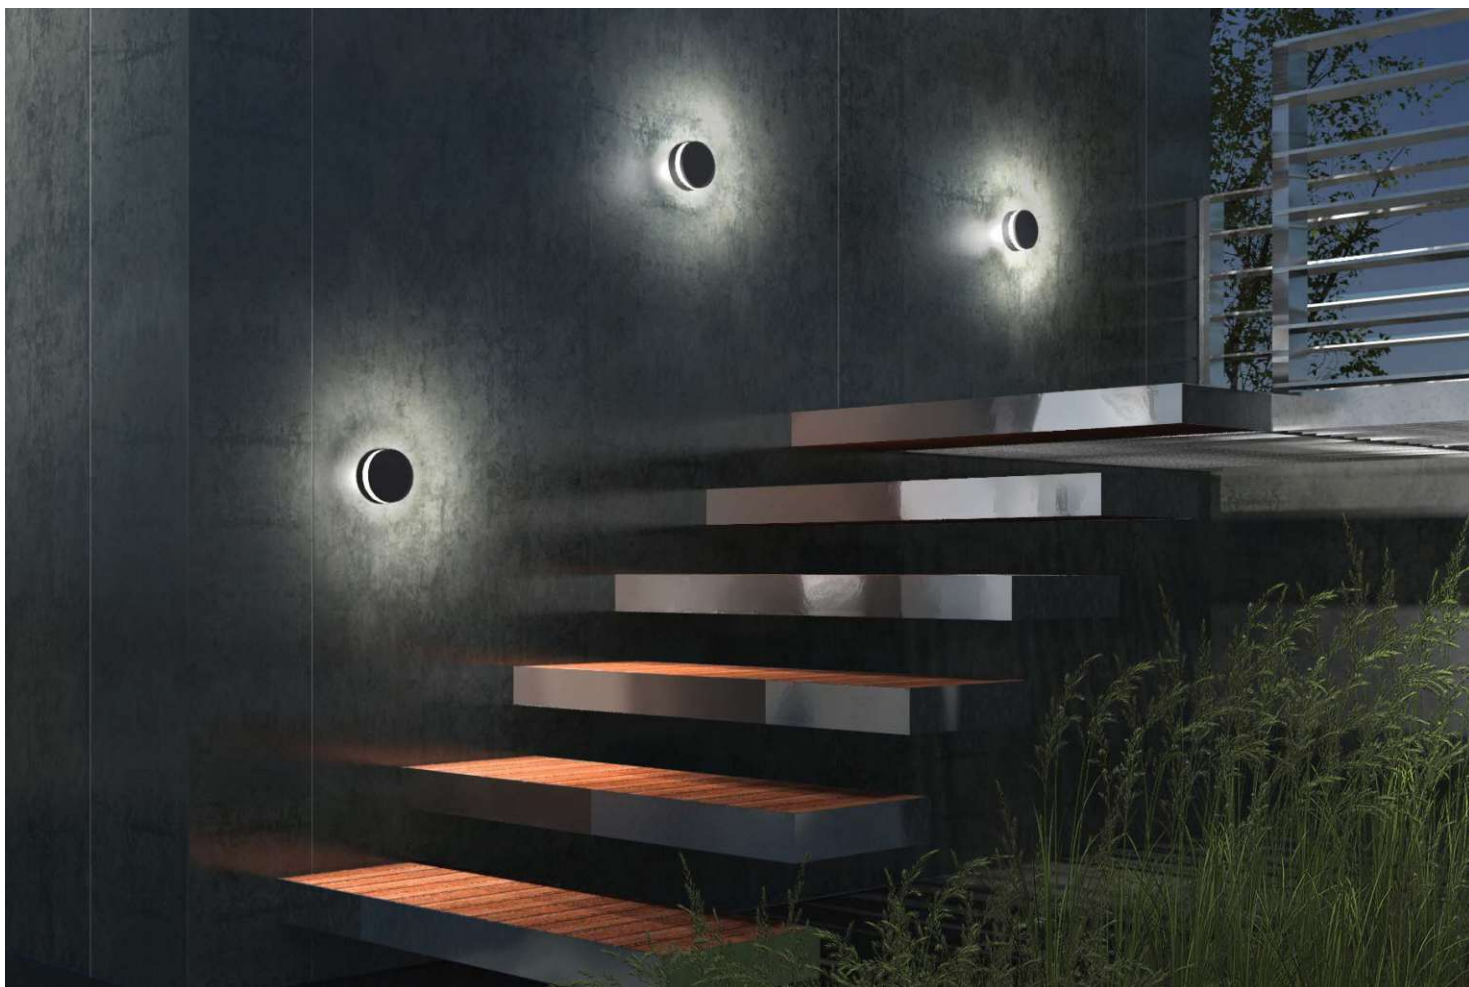

Koln

Wall Mounted Luminaire

indoor+outdoor

La serie Koln combina cuatro luminarias montadas en la pared completamente diferentes con una iluminación de lavado de pared única. Una emisión de luz efectiva en la superficie circundante para mejorar los detalles del material de pared mientras le da a la luminaria un carácter distintivo.

La luminaria clasificada como CLASE I con módulos LED de alta eficiencia y espacio vital.

Marco y cuerpo de aluminio fundido a presión con alta resistencia a la corrosión. Sujetadores de acero inoxidable en grado 316. Junta de goma de silicona duradera e impacto claro estabilizado a los rayos UV lente de policarbonato. La carcasa es de pintura en polvo con alta resistencia a la corrosión y protección química cromatizada.

The Koln series merge four entirely different wall mounted luminaire with a unique wall washing illuminance . A effective light emission on the surrounding surface to enhance wallmaterial detail while giving the luminaire distinctive character.

outdoor

Koln
Wall Mounted Luminaire

Koln Z

Koln Globe

Product Information

- > Lamp Type
LED
- > Dimming Options
Not Available
- > Nominal Operating Voltage
220V-240V / 50-60Hz
- > Control Type
On / Off
- > Median useful life
L70B10 30,000 Hours
- > Materials
Die-Cast Aluminum + PMMA
Glass, Stainless Steel Screws
- > Installation Type
Wall Mounted
- > Ingress protection
Code IP65
- > Mech. impact
Ik08
- > Power Factor
0.9+
- > Working Temperature
Ta : -15°C ~ +55°C
- > Protection Class
IEC Safety Class I
- > Finish
Polyester powder coat
with phospho-chromated
pre finish.